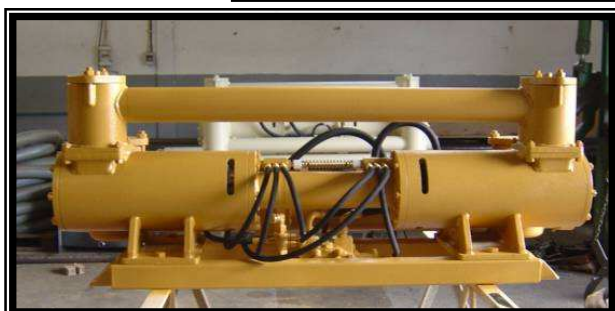

BROCA d'AÇO

Equipamentos de perfuração, Lda.

BOMBA HIDRAULICA DE LAMAS “ BHL3020 “ HIDRAULIC MUD PUMP “ BHL3020 “

MODELO <i>TYPE</i>	COMPRIMENTO <i>LONG</i>	LARGURA <i>WIDE</i>	ALTURA <i>HIGHT</i>	PESO <i>WEIGHT</i>
BHL3020	2,0 Mts	0,54 Mts	0,7 Mts	720 Kg

Nº Ciclos <i>Stroke</i> Min	Caudal Oleo <i>Oil Delivery</i> Lts / Min	Caudal Lama <i>Mud Delivery</i> Lts / Hr.	Potência / <i>Power</i> (c.v.)		
			15 Bar	20 Bar	25 Bar
25	75	28500	17.7	23.6	29.5
30	90	34000	21.1	28.3	35.3
35	105	40000	24.7	33.0	41.2
40	120	45200	28.3	37.7	47.1